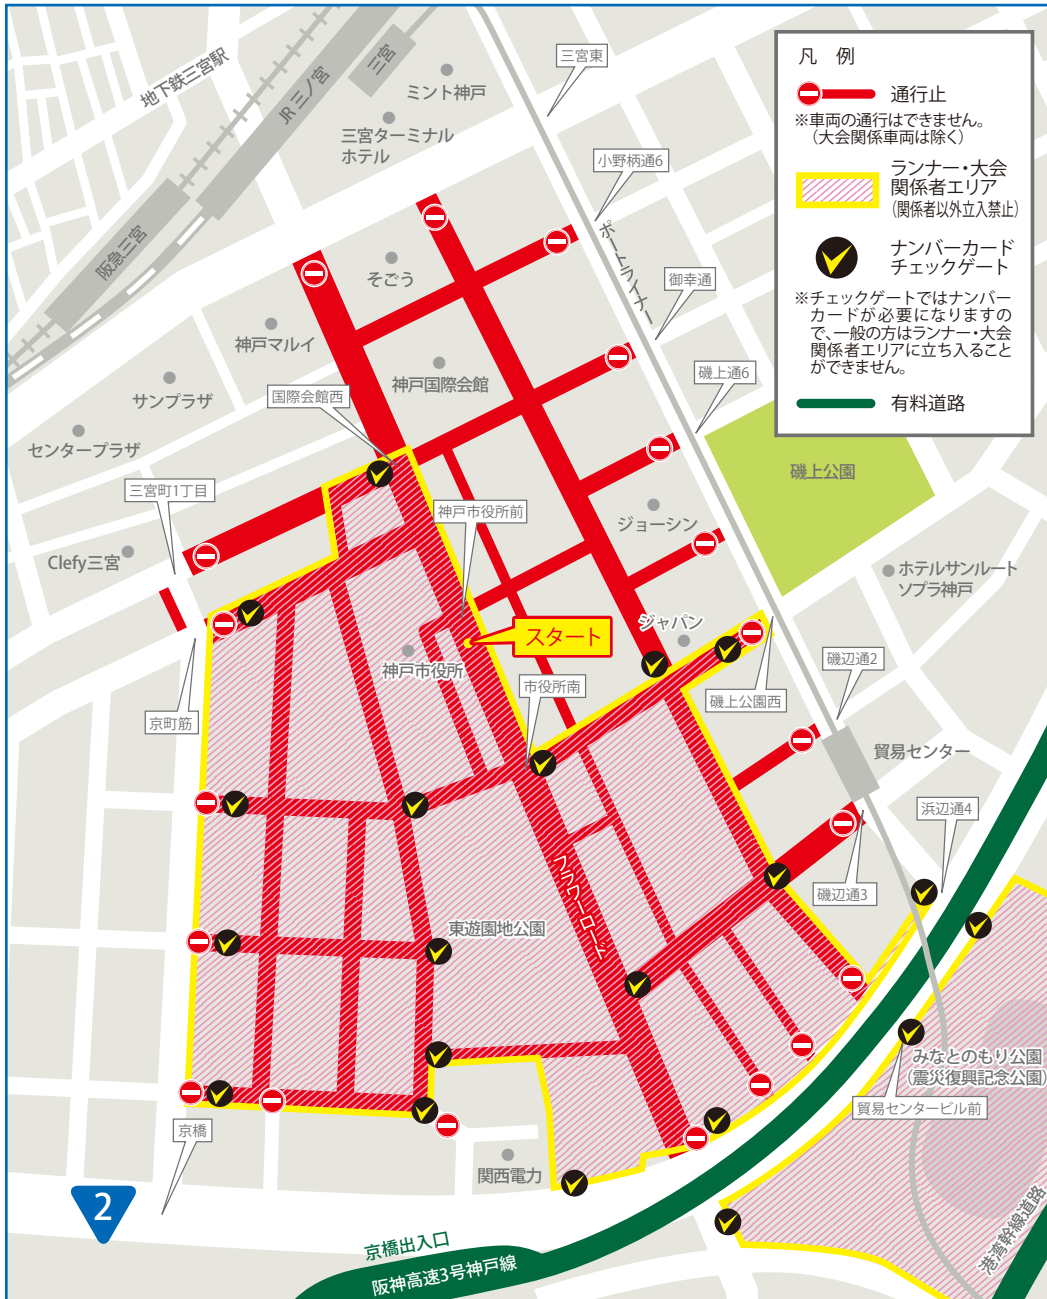

スタートエリア、フィニッシュエリア交通規制のお知らせ 平成25年11月17日(日) 神戸マラソン2013

スタートエリア

フラワーロード及び市役所付近

規制時間(おおむね) 7:00 ~10:15
 ※赤色の車線が規制されます。

フィニッシュエリア

ポートアイランド内

規制時間(おおむね) 8:00 ~17:00
 場所により規制時間が異なります。