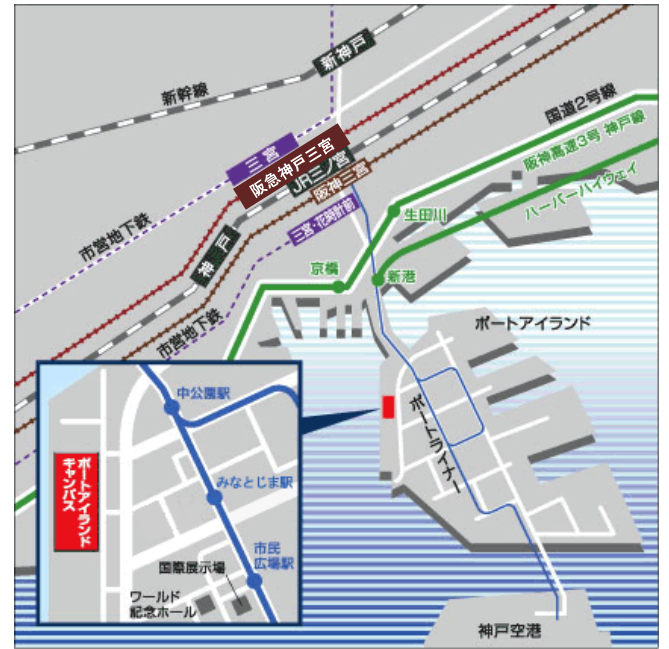

交通アクセス

- JR 神戸線「三ノ宮駅」、阪急・阪神「神戸三宮駅」
神戸市営地下鉄「三宮駅」から
神戸新交通ポートライナで「みなとじま駅」下車し、
西へ徒歩約6分。
- 直通バス「三ノ宮駅」
「そごう前・キャンパス線」のりばから
「ポートアイランドキャンパス行」に乗車し、約14分
- 直通バス「神戸駅南口」
「神戸駅南口（ポーアイキャンパス線）」のりばから
「ポートアイランドキャンパス行」に乗車し、約15分

第1回・第2回ランクリ
集合教室
(B号館1階 B108講義室)