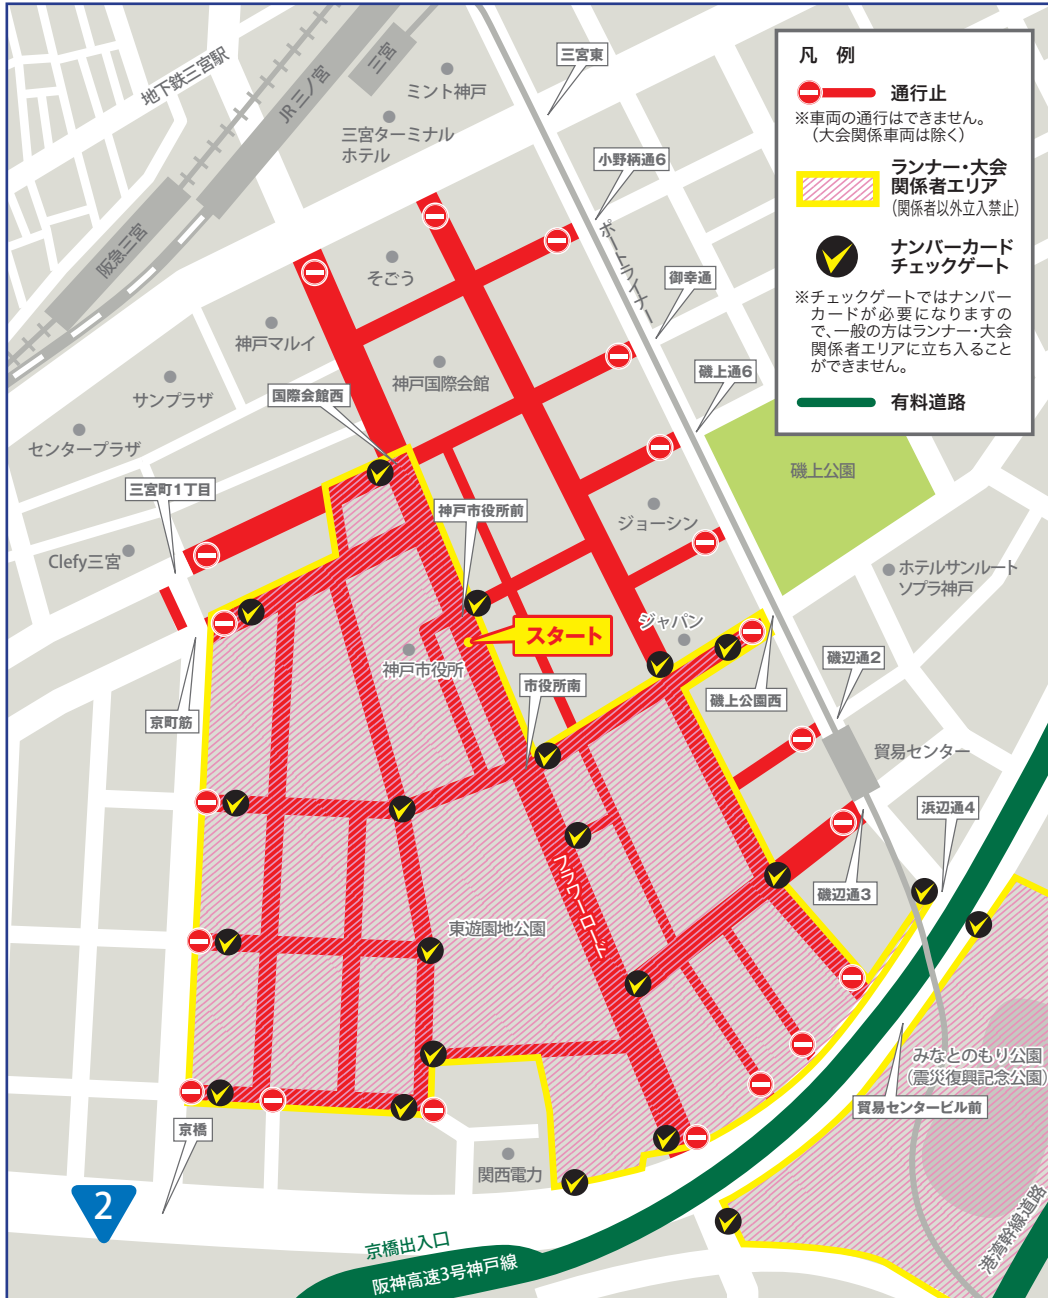

スタートエリア、フィニッシュエリア交通規制のお知らせ 平成24年11月25日(日) 神戸マラソン2012

スタートエリア

フラワーロード及び市役所付近

規制時間(おおむね) 7:00~10:15
※赤色の車線が規制されます。

フィニッシュエリア

ポートアイランド内

規制時間(おおむね) 8:00~17:00
場所により規制時間が異なります。