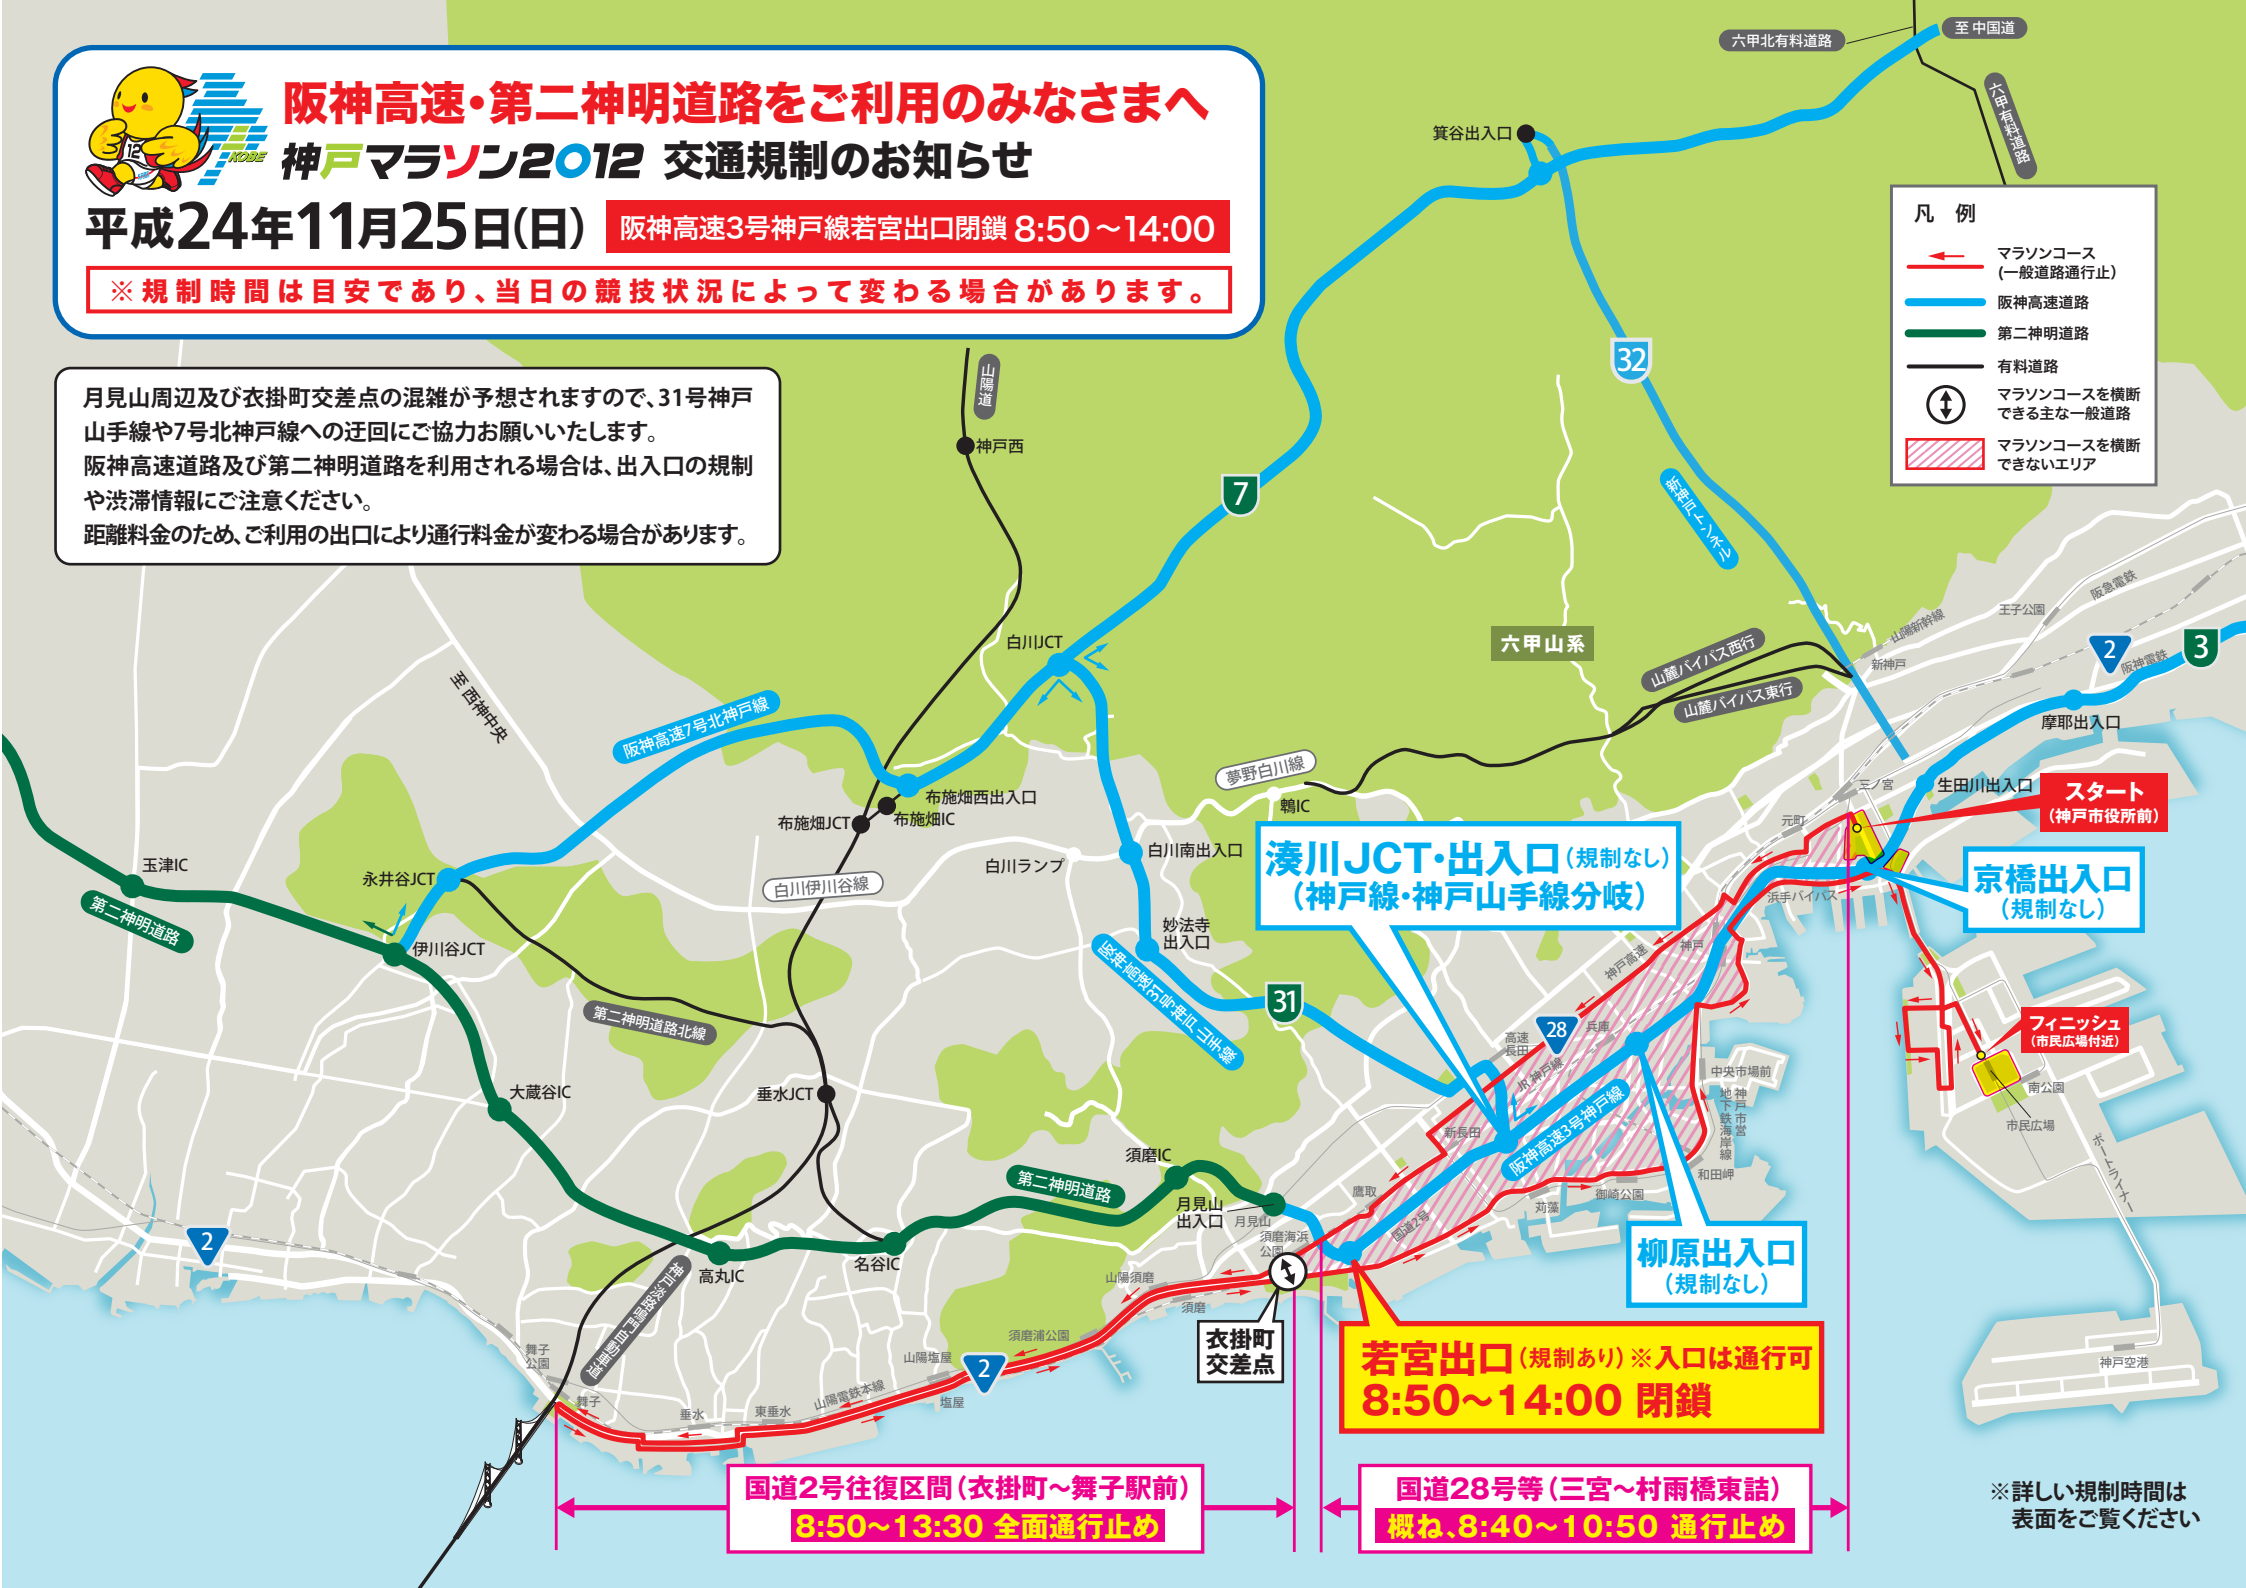

阪神高速・第二神明道路をご利用のみなさまへ 神戸マラソン2012 交通規制のお知らせ

平成24年11月25日(日) 阪神高速3号神戸線若宮出口閉鎖 8:50~14:00

※規制時間は目安であり、当日の競技状況によって変わる場合があります。

月見山周辺及び衣掛町交差点の混雑が予想されますので、31号神戸山手線や7号北神戸線への迂回にご協力お願いいたします。
阪神高速道路及び第二神明道路を利用される場合は、出入口の規制や渋滞情報にご注意ください。
距離料金のため、ご利用の出口により通行料金が変わる場合があります。

- 凡例
- マラソンコース (一般道路通行止)
 - 阪神高速道路
 - 第二神明道路
 - 有料道路
 - マラソンコースを横断できる主な一般道路
 - マラソンコースを横断できないエリア

湊川JCT・出入口 (規制なし)
(神戸線・神戸山手線分岐)

京橋出入口 (規制なし)

柳原出入口 (規制なし)

若宮出口 (規制あり) ※入口は通行可
8:50~14:00 閉鎖

国道2号往復区間 (衣掛町~舞子駅前)
8:50~13:30 全面通行止め

国道28号等 (三宮~村雨橋東詰)
概ね、8:40~10:50 通行止め

※詳しい規制時間は表面をご覧ください