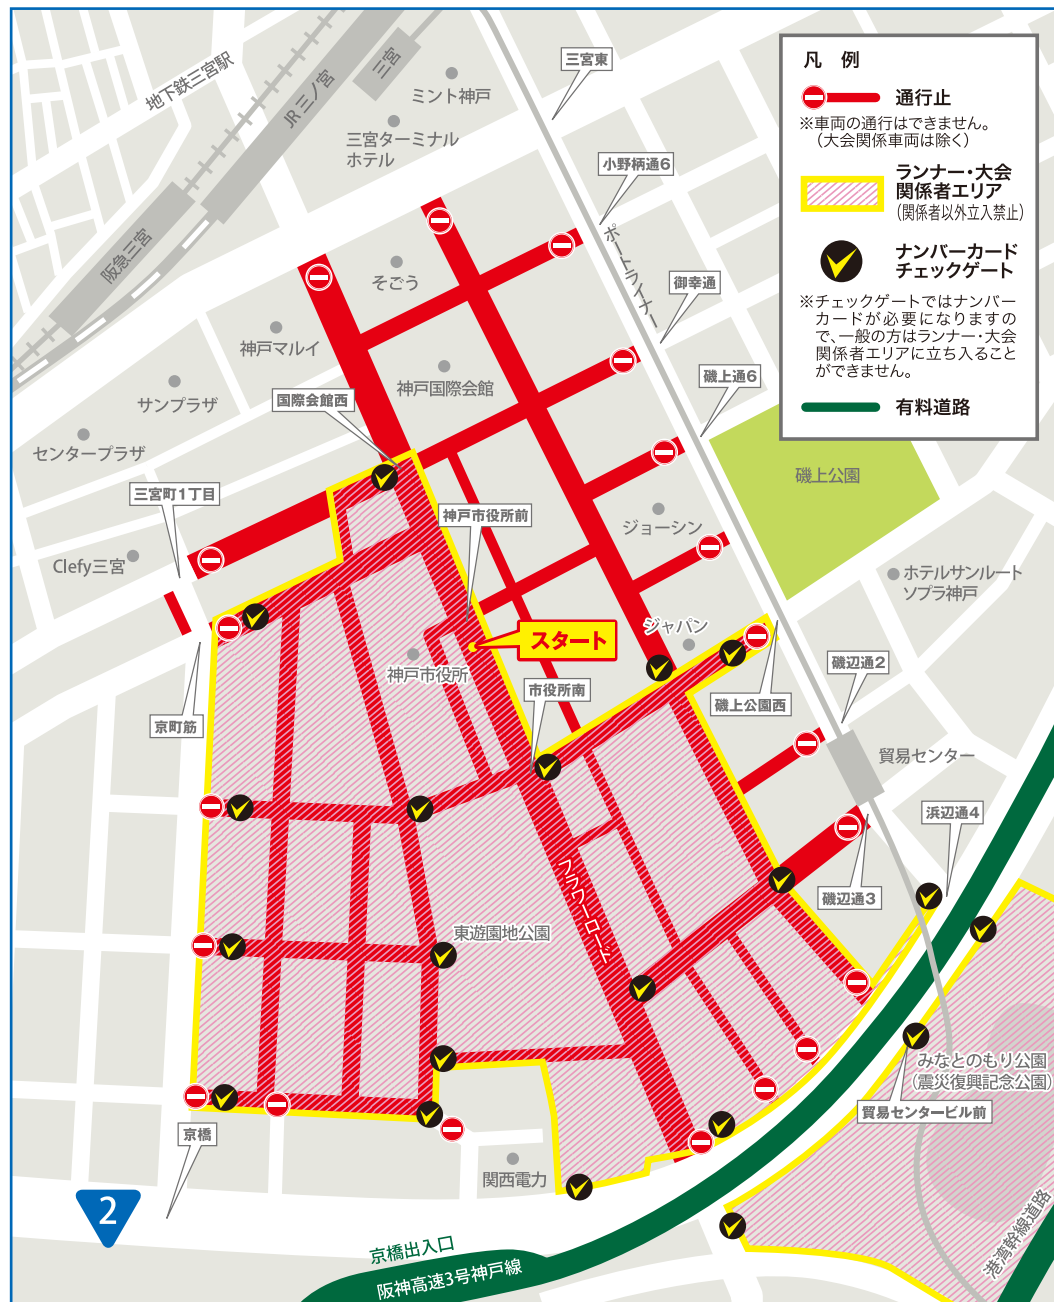

スタートエリア、フィニッシュエリア交通規制のお知らせ 平成26年11月23日(日) 神戸マラソン2014

スタートエリア

フラワーロード及び市役所付近

規制時間(おおむね) 7:00~10:15

※赤色の車線が規制されます。

フィニッシュエリア

ポートアイランド内

規制時間(おおむね) 8:00~17:00

場所により規制時間が異なります。