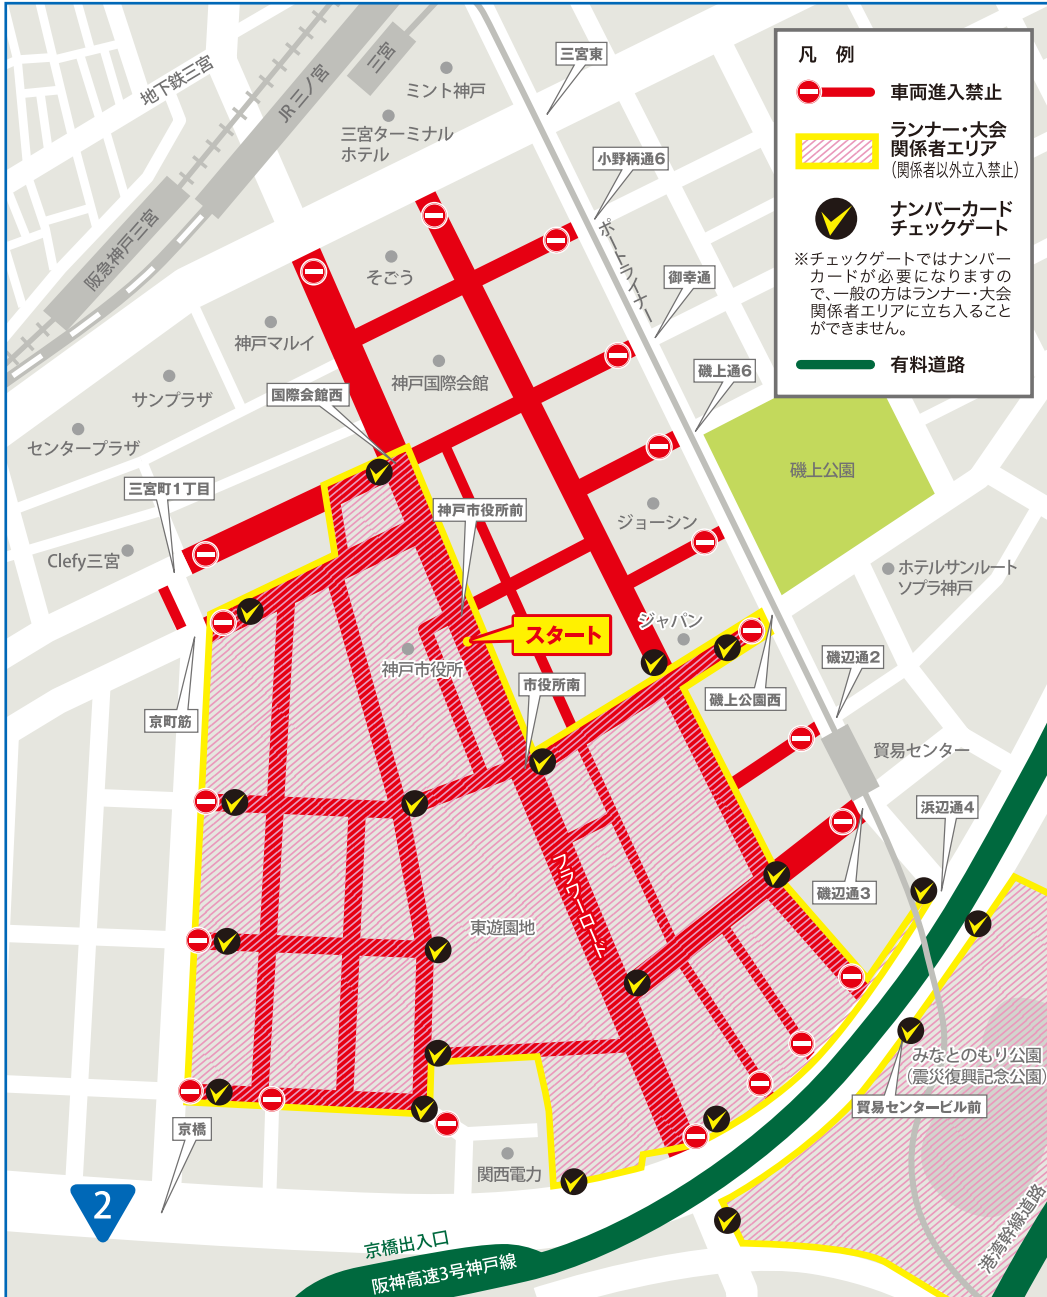

# スタートエリア、フィニッシュエリア交通規制のお知らせ 平成30年11月18日(日) 第8回神戸マラソン

※規制時間・規制区間は予定であり、変更されることがあります。

## スタートエリア

### フラワーロード及び市役所付近

規制時間 7:00~10:15  
※赤色の車線が規制されます。

## フィニッシュエリア