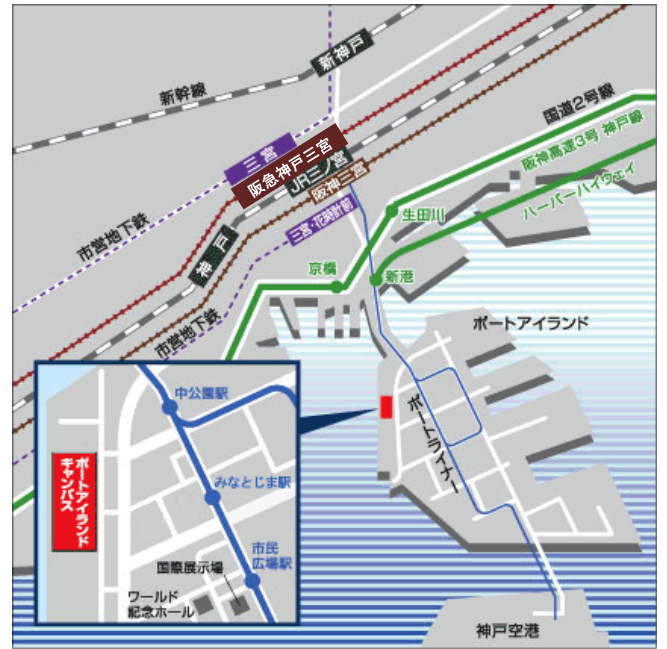

交通アクセス

- JR 神戸線「三ノ宮駅」、阪急・阪神「神戸三宮駅」
神戸市営地下鉄「三宮駅」から
神戸新交通ポートライナで「みなとじま駅」下車し、
西へ徒歩約6分。
- 直通バス「三ノ宮駅」
「そごう前・キャンパス線」のりばから
「ポートアイランドキャンパス行」に乗車し、約14分
- 直通バス「神戸駅南口」
「神戸駅南口（ポーアイキャンパス線）」のりばから
「ポートアイランドキャンパス行」に乗車し、約15分

第1-2回 ランクリ 集合教室
(B号館1階 B108 講義室)