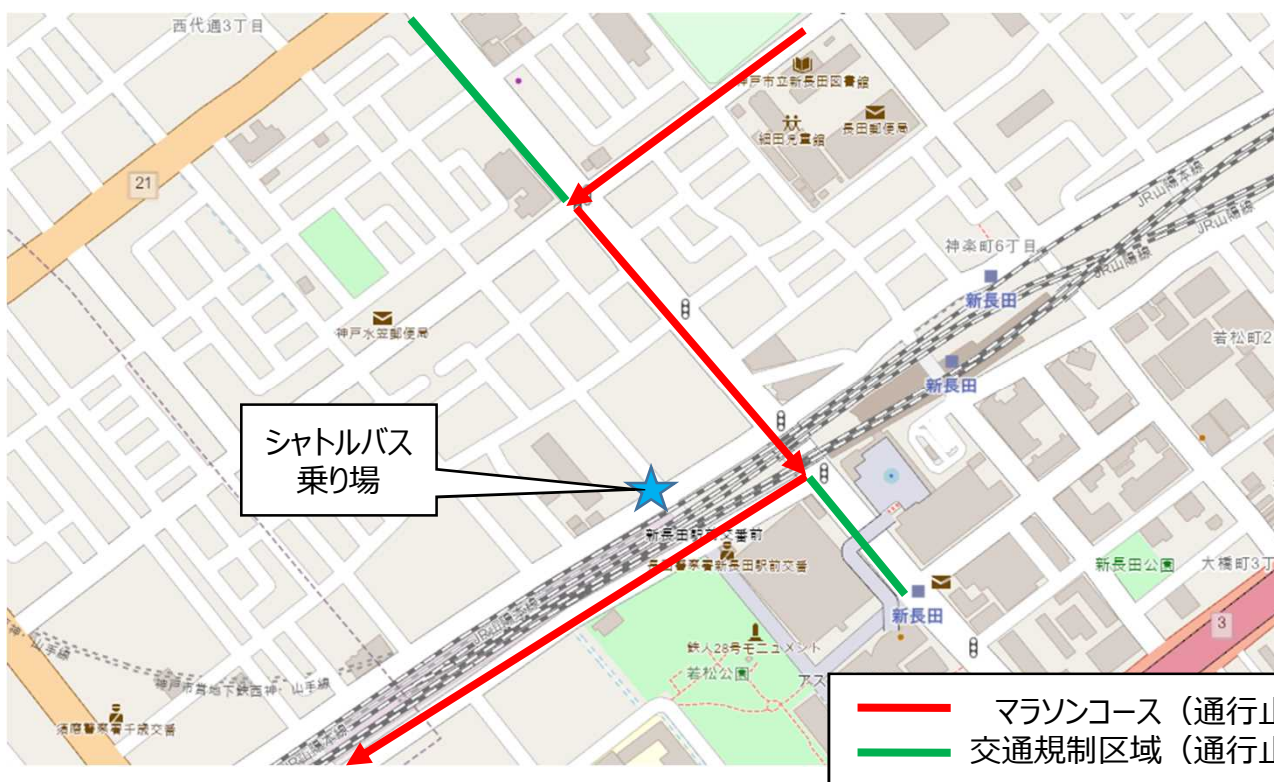

# 交通規制のお知らせ

第10回神戸マラソン 11月20日(日) 開催

駅西側道路は

11月20日(日) 9時00分頃～10時55分頃 全面通行止め

駅西側の道路をランナーが通過している間（9時10分頃～10時35分頃）は  
歩行者も自転車も横断できませんのでご注意ください

北西のエリアから新長田駅へ行くことはできません

JR鷹取駅、山陽西代駅をご利用ください

市バス5,10,13,17,80,81,95,96系統は8:40頃～11:00頃まで運休します  
(下記の地点より鷹取駅行きの無料シャトルバスを運行します)