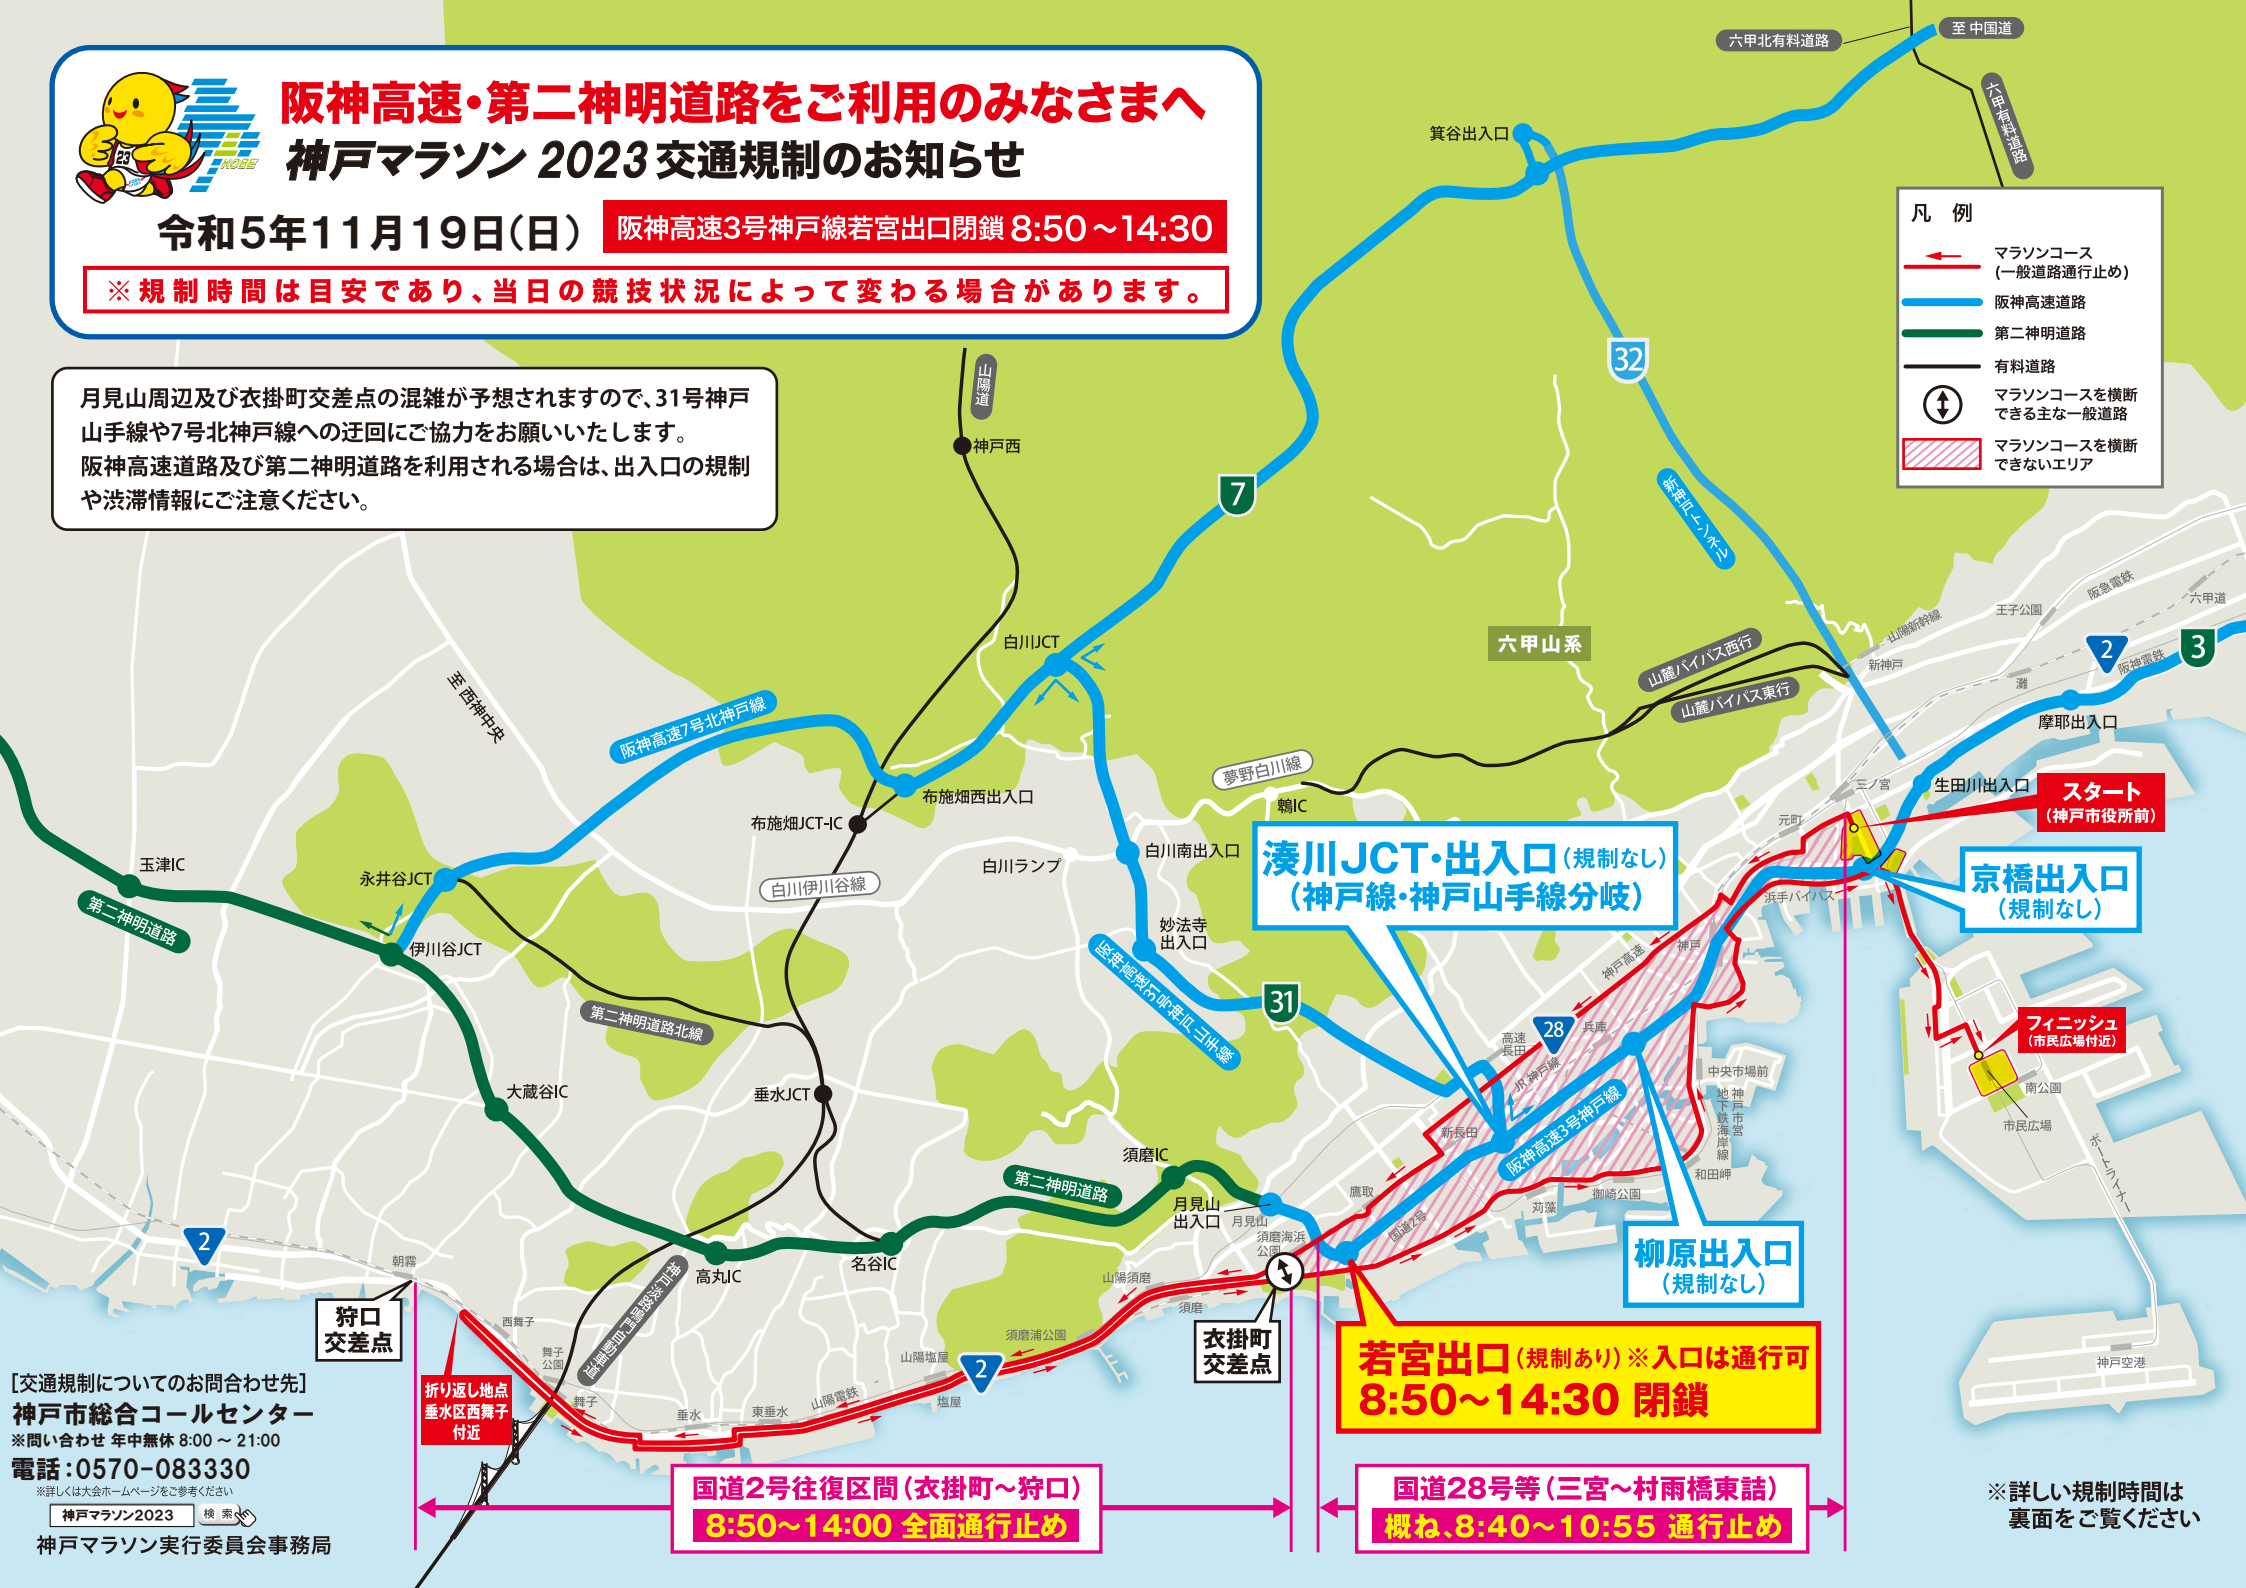

# 阪神高速・第二神明道路をご利用のみなさまへ 神戸マラソン 2023 交通規制のお知らせ

令和5年11月19日(日) 阪神高速3号神戸線若宮出口閉鎖 8:50~14:30

※規制時間は目安であり、当日の競技状況によって変わる場合があります。

月見山周辺及び衣掛町交差点の混雑が予想されますので、31号神戸山手線や7号北神戸線への迂回にご協力をお願いいたします。  
阪神高速道路及び第二神明道路を利用される場合は、出入口の規制や渋滞情報にご注意ください。

- 凡例
- マラソンコース (一般道路通行止め)
  - 阪神高速道路
  - 第二神明道路
  - 有料道路
  - マラソンコースを横断できる主な一般道路
  - マラソンコースを横断できないエリア

湊川JCT・出入口 (規制なし)  
(神戸線・神戸山手線分岐)

京橋出入口 (規制なし)

柳原出入口 (規制なし)

若宮出口 (規制あり) ※入口は通行可  
8:50~14:30 閉鎖

国道2号往復区間 (衣掛町~狩口)  
8:50~14:00 全面通行止め

国道28号等 (三宮~村雨橋東詰)  
概ね、8:40~10:55 通行止め

狩口交差点

衣掛町交差点

折り返し地点  
垂水区西舞子付近

[交通規制についてのお問い合わせ先]  
神戸市総合コールセンター  
※問い合わせ 年中無休 8:00~21:00  
電話:0570-083330  
※詳しくは大会ホームページをご確認ください  
神戸マラソン2023 検索  
神戸マラソン実行委員会事務局

※詳しい規制時間は裏面をご覧ください