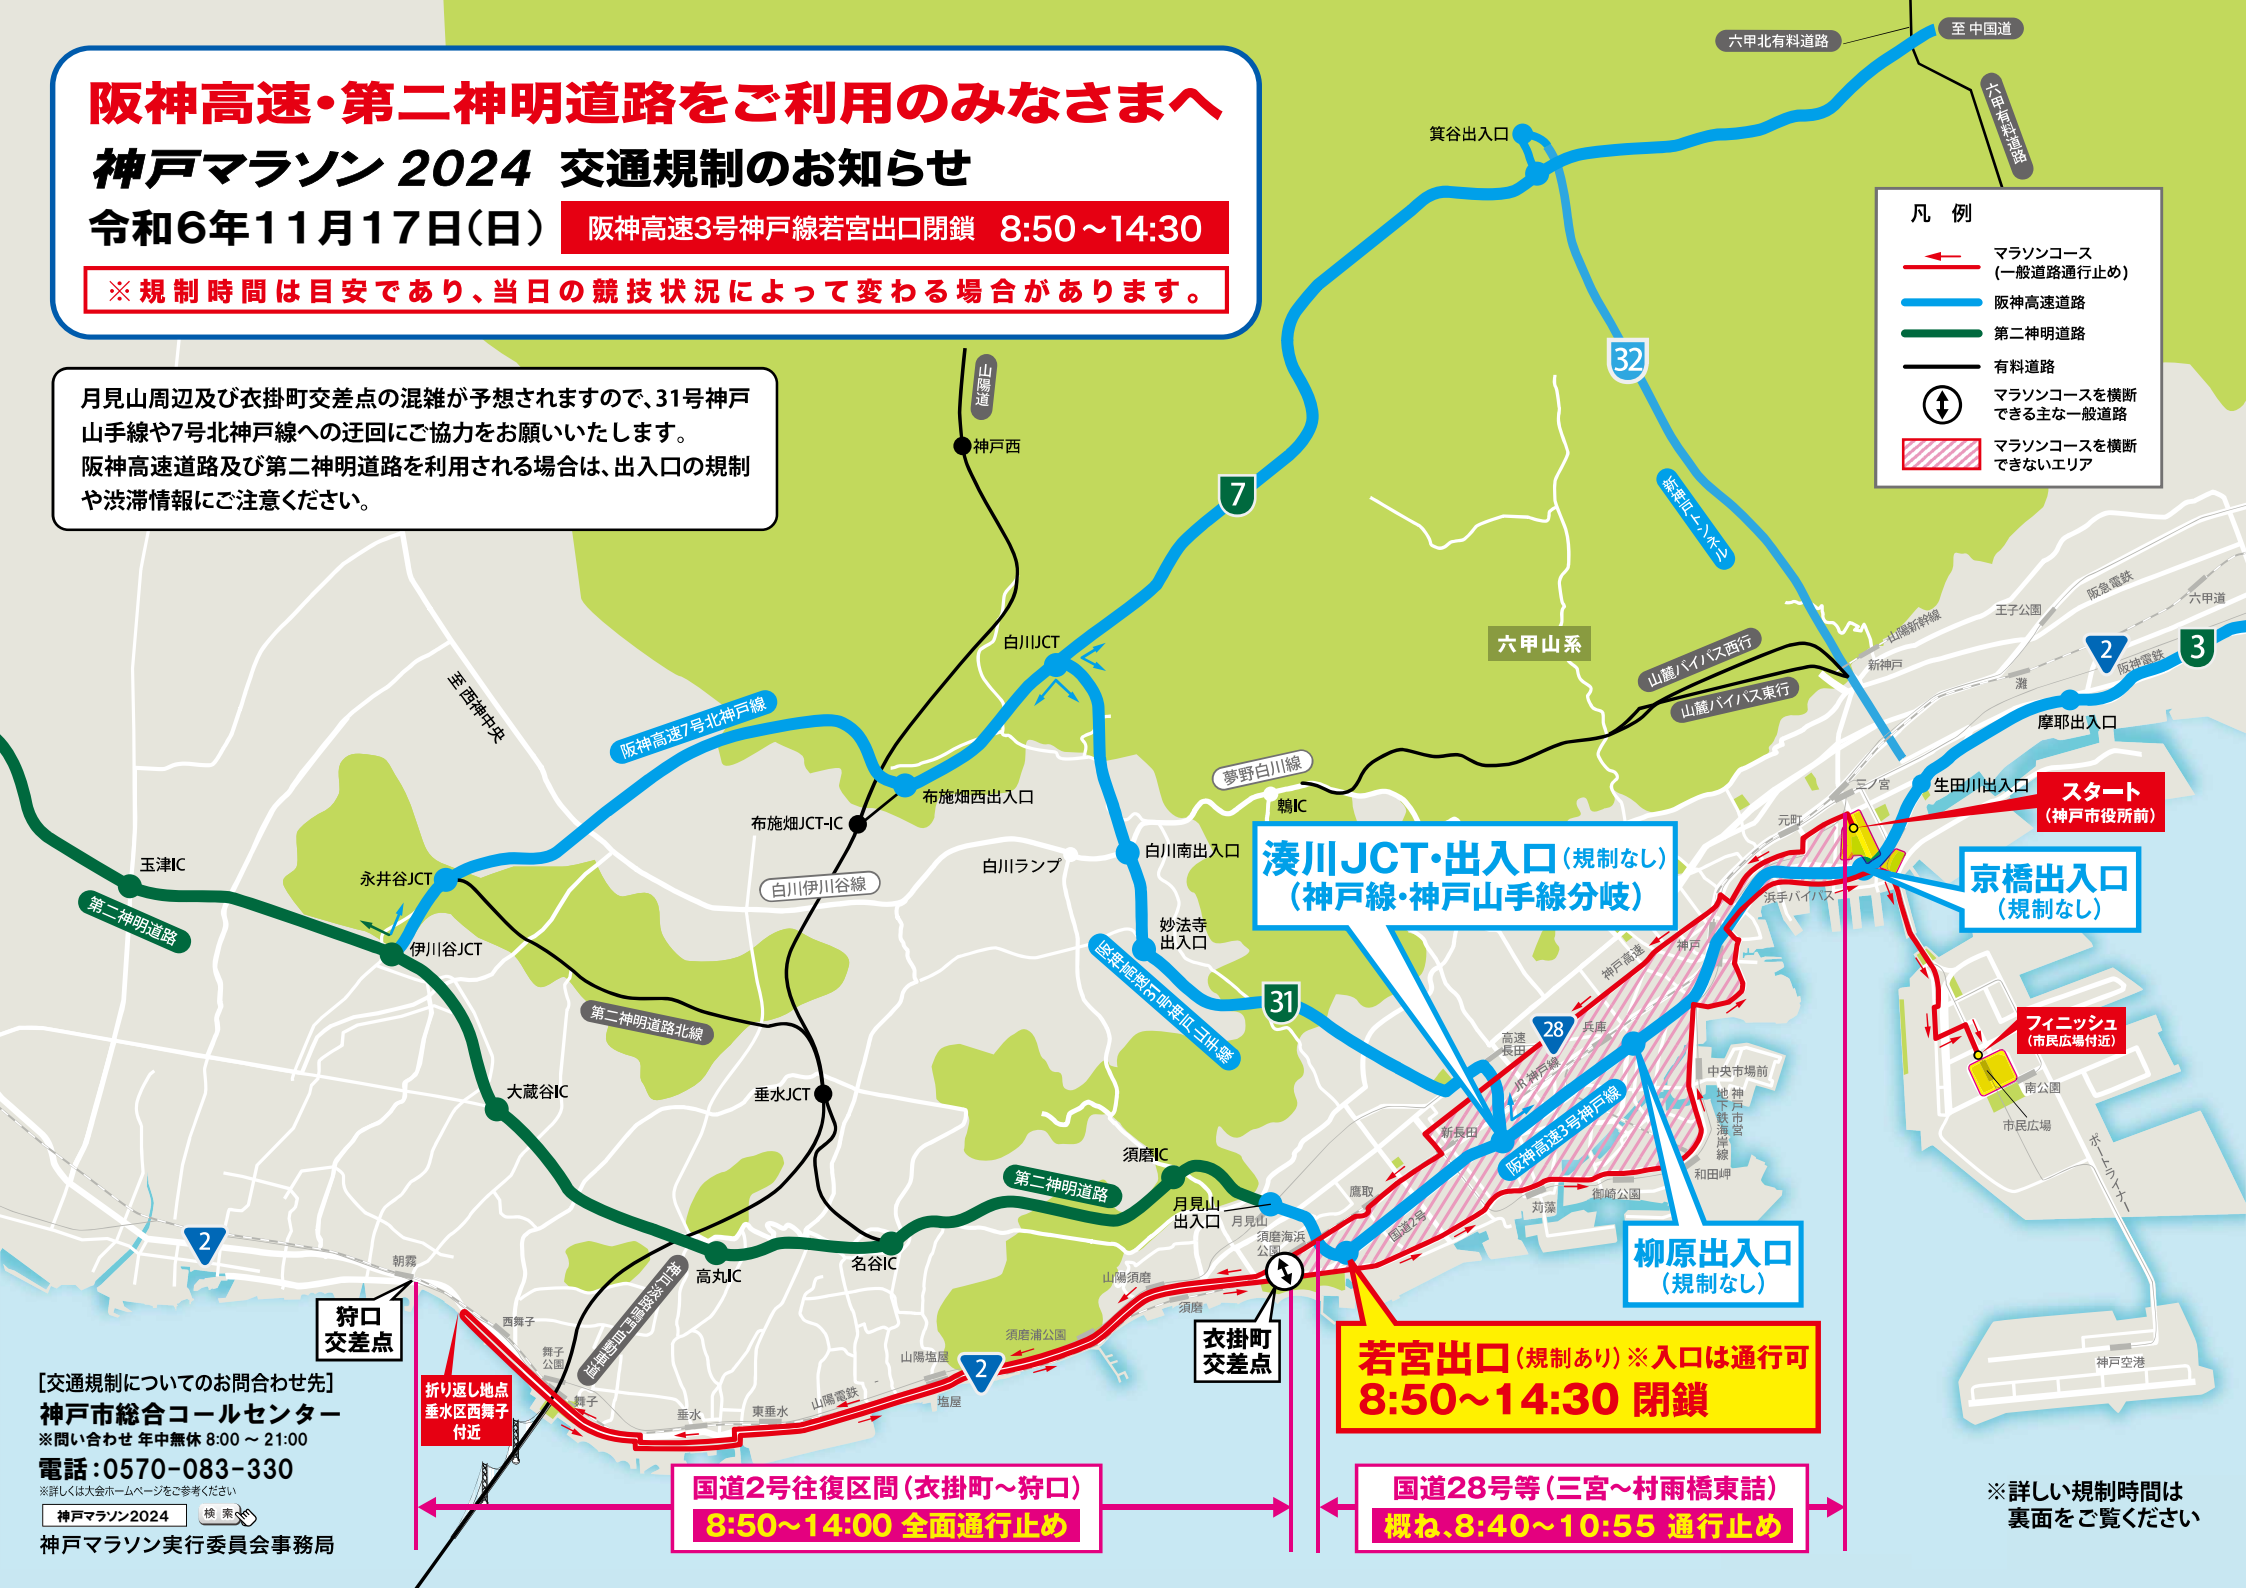

阪神高速・第二神明道路をご利用のみなさまへ 神戸マラソン 2024 交通規制のお知らせ

令和6年11月17日(日) 阪神高速3号神戸線若宮出口閉鎖 8:50~14:30

※規制時間は目安であり、当日の競技状況によって変わる場合があります。

月見山周辺及び衣掛町交差点の混雑が予想されますので、31号神戸山手線や7号北神戸線への迂回にご協力をお願いいたします。
阪神高速道路及び第二神明道路を利用される場合は、出入口の規制や渋滞情報にご注意ください。

- 凡例
- マラソンコース (一般道路通行止め)
 - 阪神高速道路
 - 第二神明道路
 - 有料道路
 - マラソンコースを横断できる主な一般道路
 - マラソンコースを横断できないエリア

湊川JCT・出入口 (規制なし)
(神戸線・神戸山手線分岐)

京橋出入口 (規制なし)

柳原出入口 (規制なし)

若宮出口 (規制あり) ※入口は通行可
8:50~14:30 閉鎖

国道2号往復区間 (衣掛町~狩口)
8:50~14:00 全面通行止め

国道28号等 (三宮~村雨橋東詰)
概ね8:40~10:55 通行止め

【交通規制についてのお問い合わせ先】
神戸市総合コールセンター
※問い合わせ 年中無休 8:00 ~ 21:00
電話: 0570-083-330
※詳しくは大会ホームページをご確認ください
神戸マラソン2024 検索
神戸マラソン実行委員会事務局

※詳しい規制時間は裏面をご覧ください